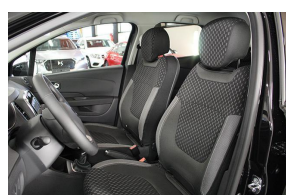

### EQUIPEMENTS

- ABS - AFU
- Accès et Démarrage Mains Libres
- Aide au démarrage en pente
- Aide au stationnement AV-AR + Caméra de recul
- Airbags AV frontaux - latéraux - tête thorax
- Banquette AR avec dossier rabattable 1/3 2/3
- Banquette AR coulissante
- Bluetooth - USB - Jack
- Capteur de pluie et de luminosité
- Climatisation automatique
- Coques de rétroviseurs ext couleur Noir
- Détection de sous-gonflage
- Direction assistée électrique
- ECO MODE
- Ecran tactile 7"
- ESP - ASR
- Feux AR à LED
- Feux de jour à LED
- Fixations ISOFIX x2 aux places AR
- Jantes alliage 17" EMOTION diamantées Noir
- Kit de dépannage provisoire de pneumatique
- Lève-vitres AV-AR électriques
- Navigation MEDIA NAV EVOLUTION
- Ordinateur de bord
- Pack City Plus : Aide au stationnement AV + Caméra de recul
- Pack Look int Chrome satiné
- Peinture métallisée Noir Etoile
- Projecteurs antibrouillard AV à LED avec éclairage statique d'intersection
- Projecteurs Full LED Pure Vision
- Régulateur - Limiteur de vitesse
- Rétroviseurs ext électriques et dégivrants
- Rétroviseurs ext rabattables électriquement
- Sellerie déhoussable Anthracite/Ivoire
- Siège conducteur réglable en hauteur
- Sièges AV chauffants
- Stop & Start
- Verrouillage automatique des portes en roulant
- Vitres et lunette AR surteintées
- Volant Cuir pleine fleur
- Volant réglable en hauteur et en profondeur

Idem Finition INTENS France : Avec option(s) : Pack City Plus Peinture métallisée Noir Etoile Sièges AV chauffants Sans : Rétroviseur int électrochrome

**ESPACE AUTO TARARE - 34 Bd Voltaire 69170 TARARE**